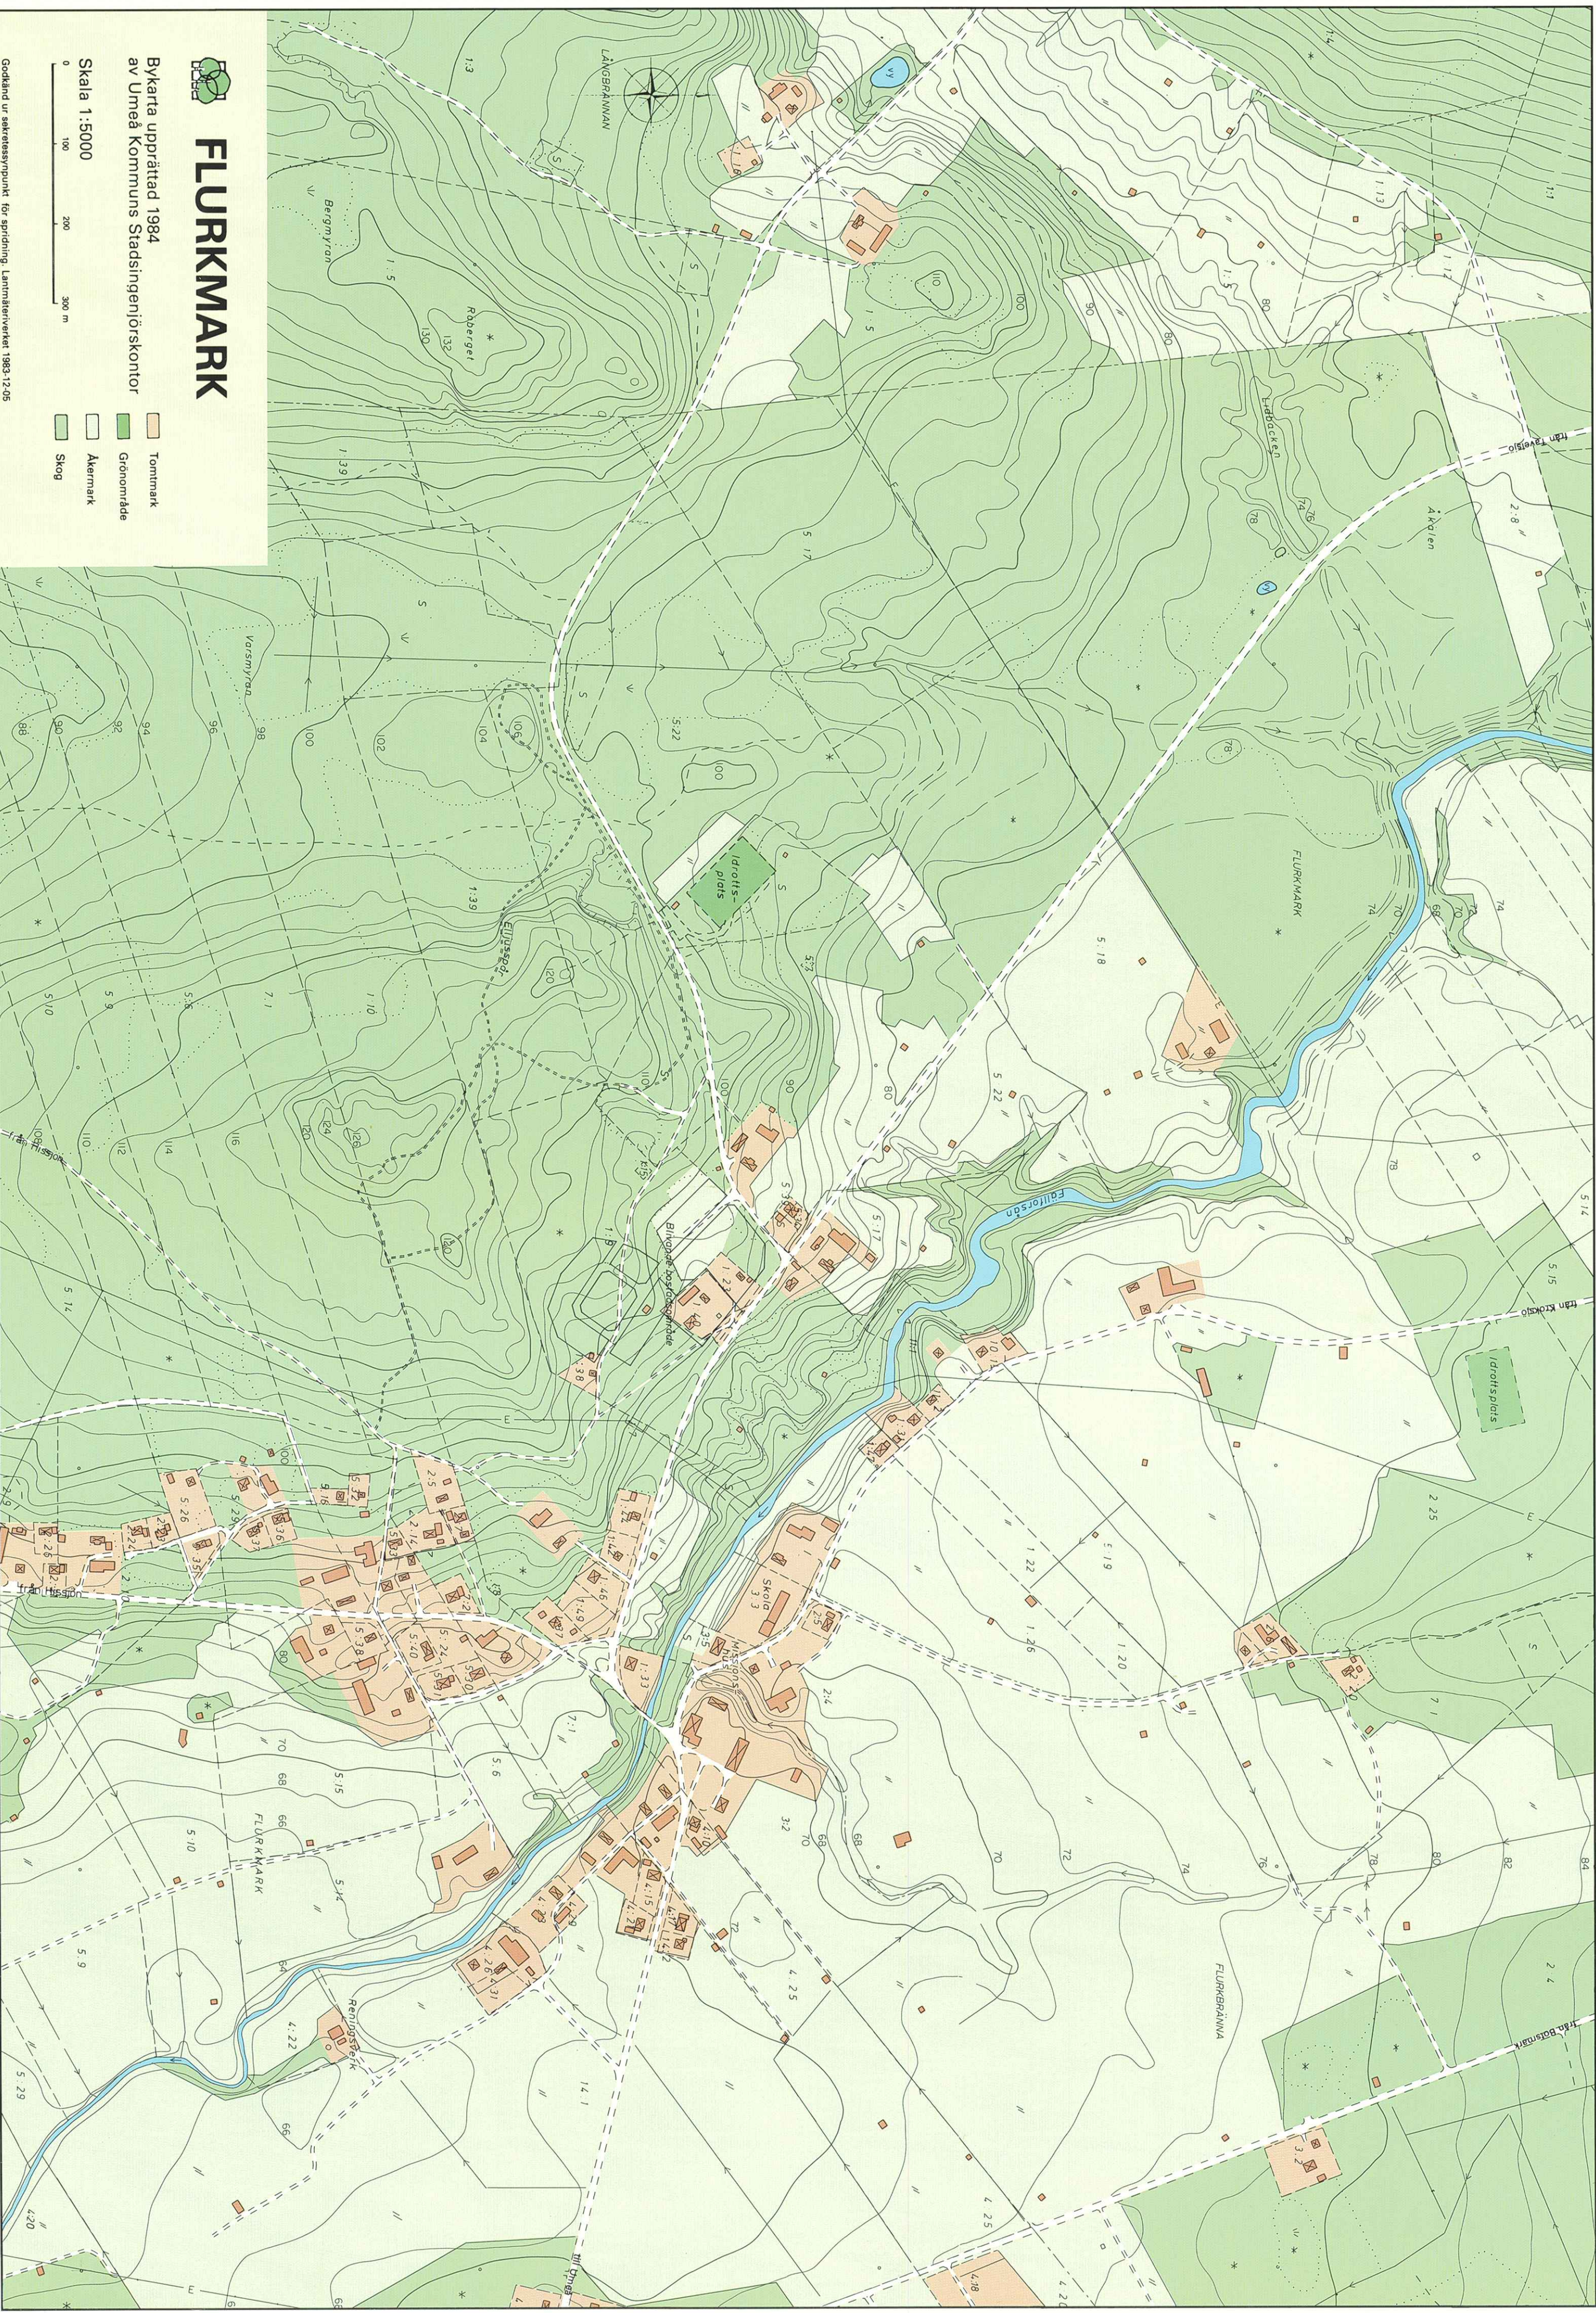

FLURKMARK

Bykarta upprättad 1984
av Umåå Kommunns Stadsingenjörskontor

Skala 1:5000

- Tommark
- Gårnåmåde
- Akermark
- Slåg

Godkänt ur sekretessynpunkt för spridning. Lantmäteriverket 1983:12-05