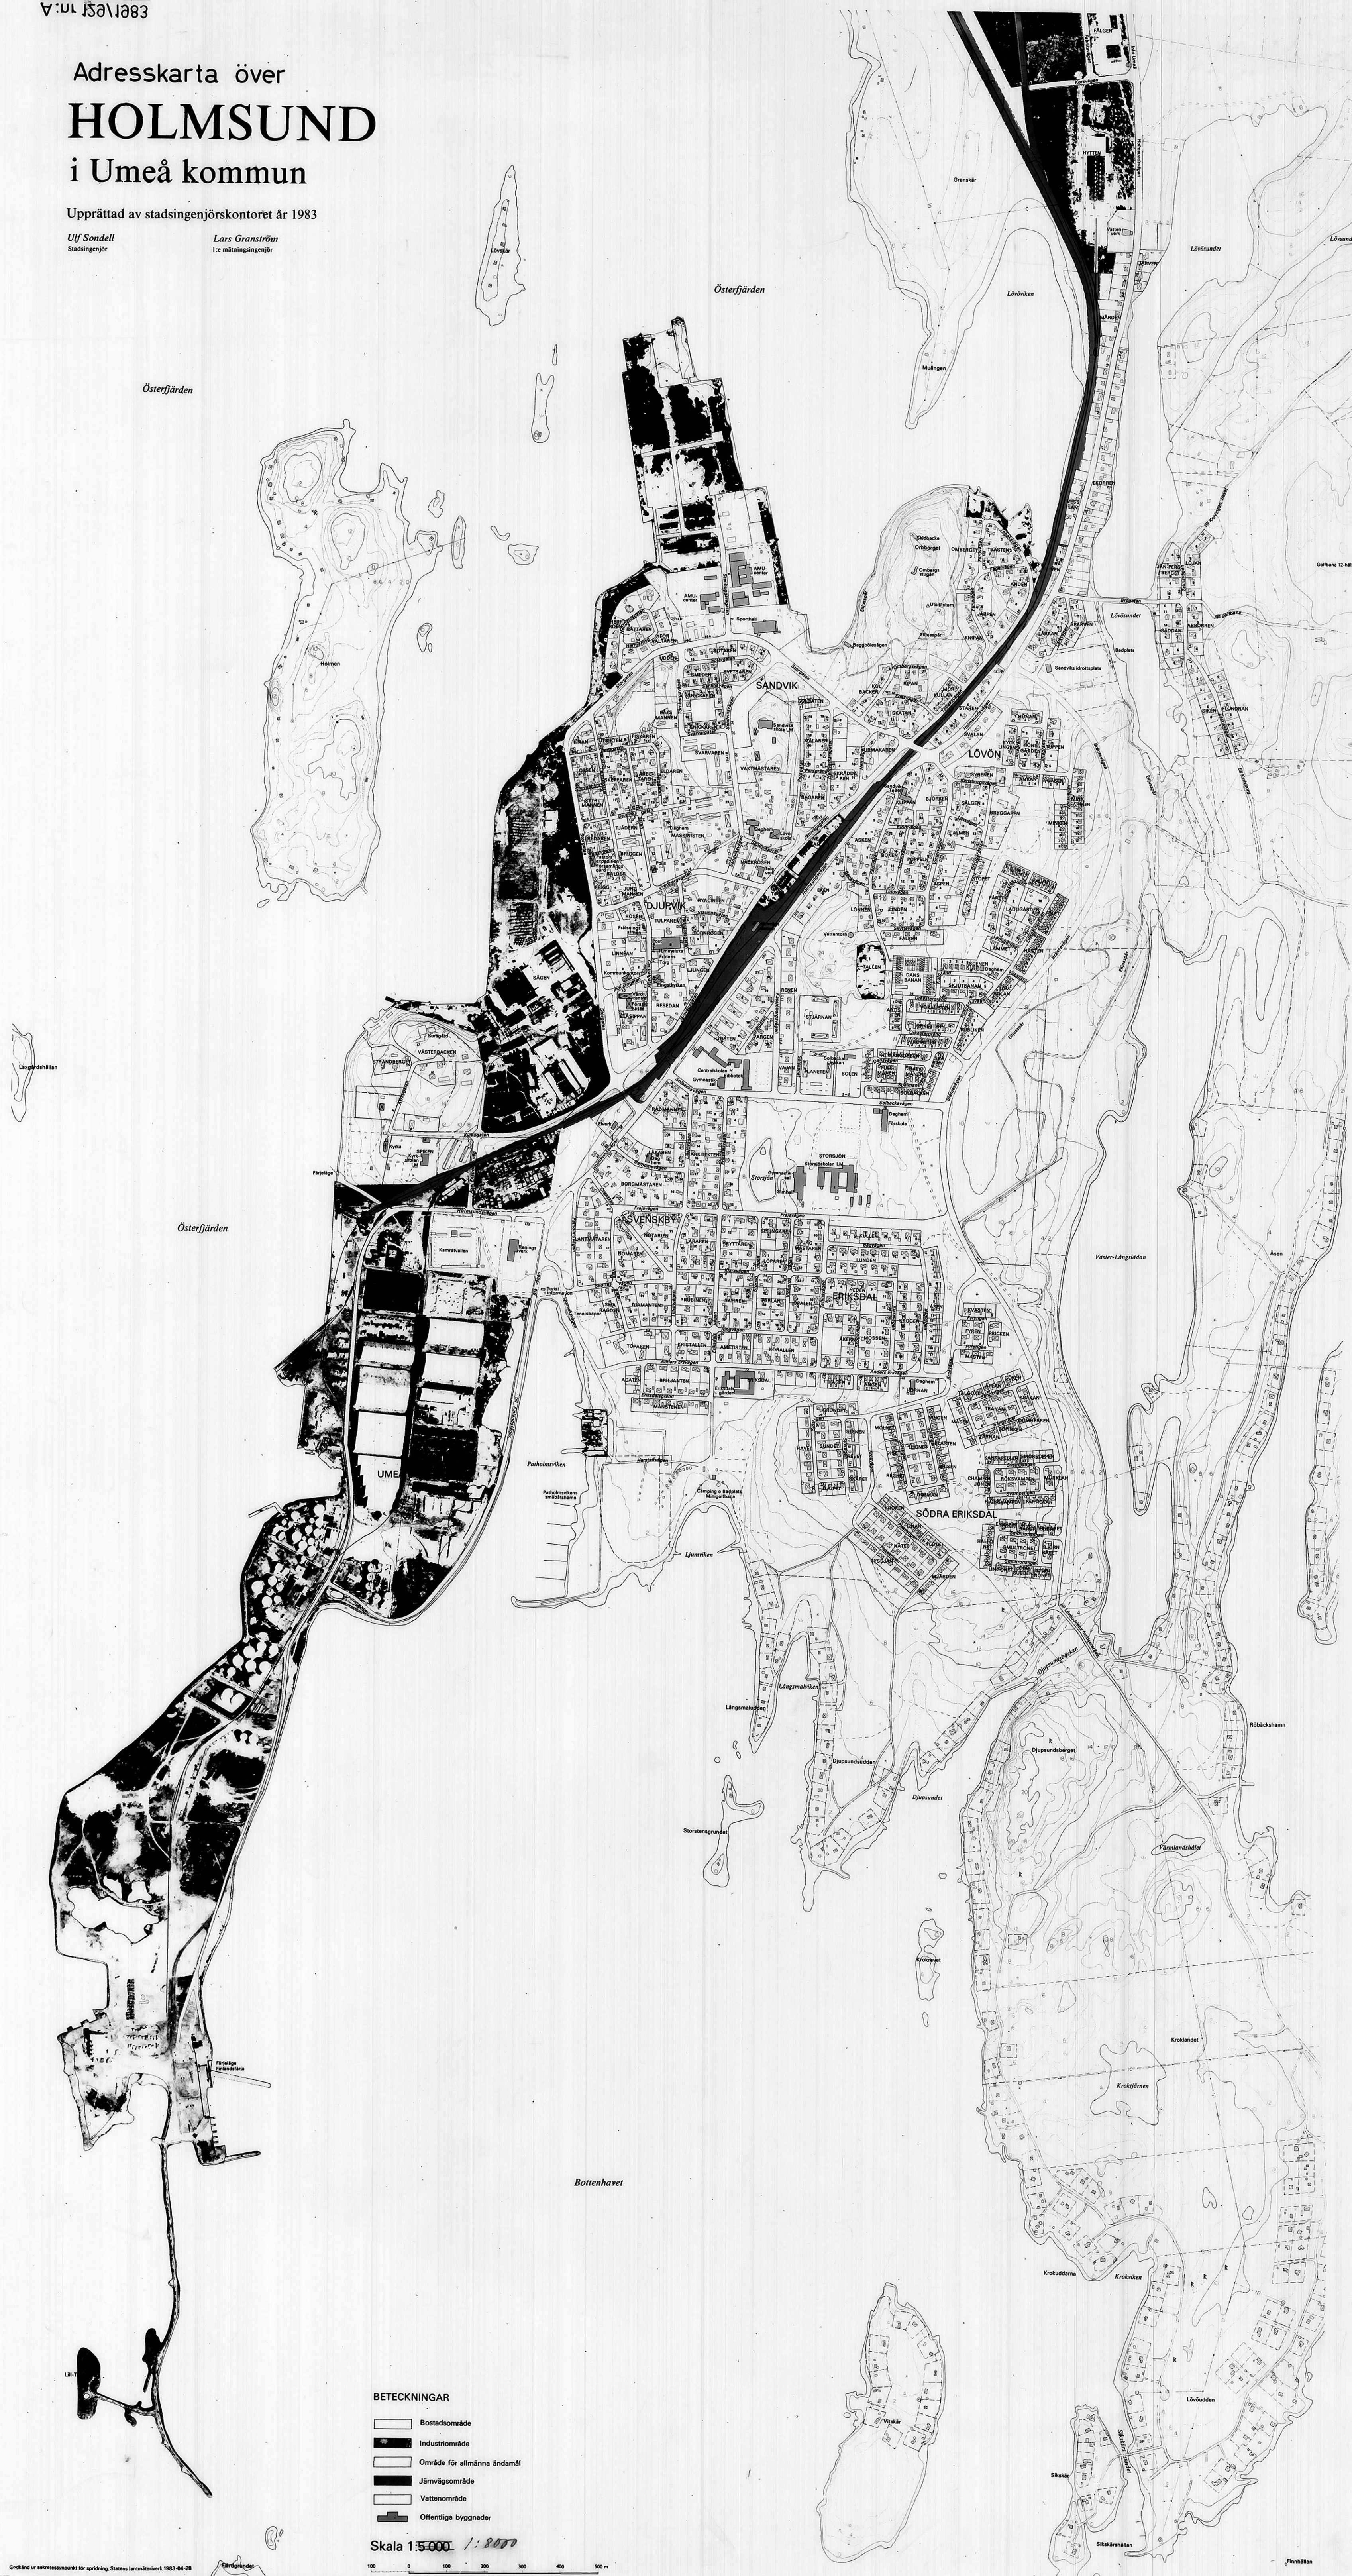

# Adresskarta över HOLMSUND i Umeå kommun

Upprättad av stadsingenjörskontoret år 1983

Ulf Sondell  
Stadsingenjör

Lars Granström  
1:2 måttningingenjör

**BETECKNINGAR**

- Bostadsområde
- Industriområde
- Område för allmänna ändamål
- Järnvägsområde
- Vattenområde
- Offentliga byggnader

Skala 1:5000 1:2000