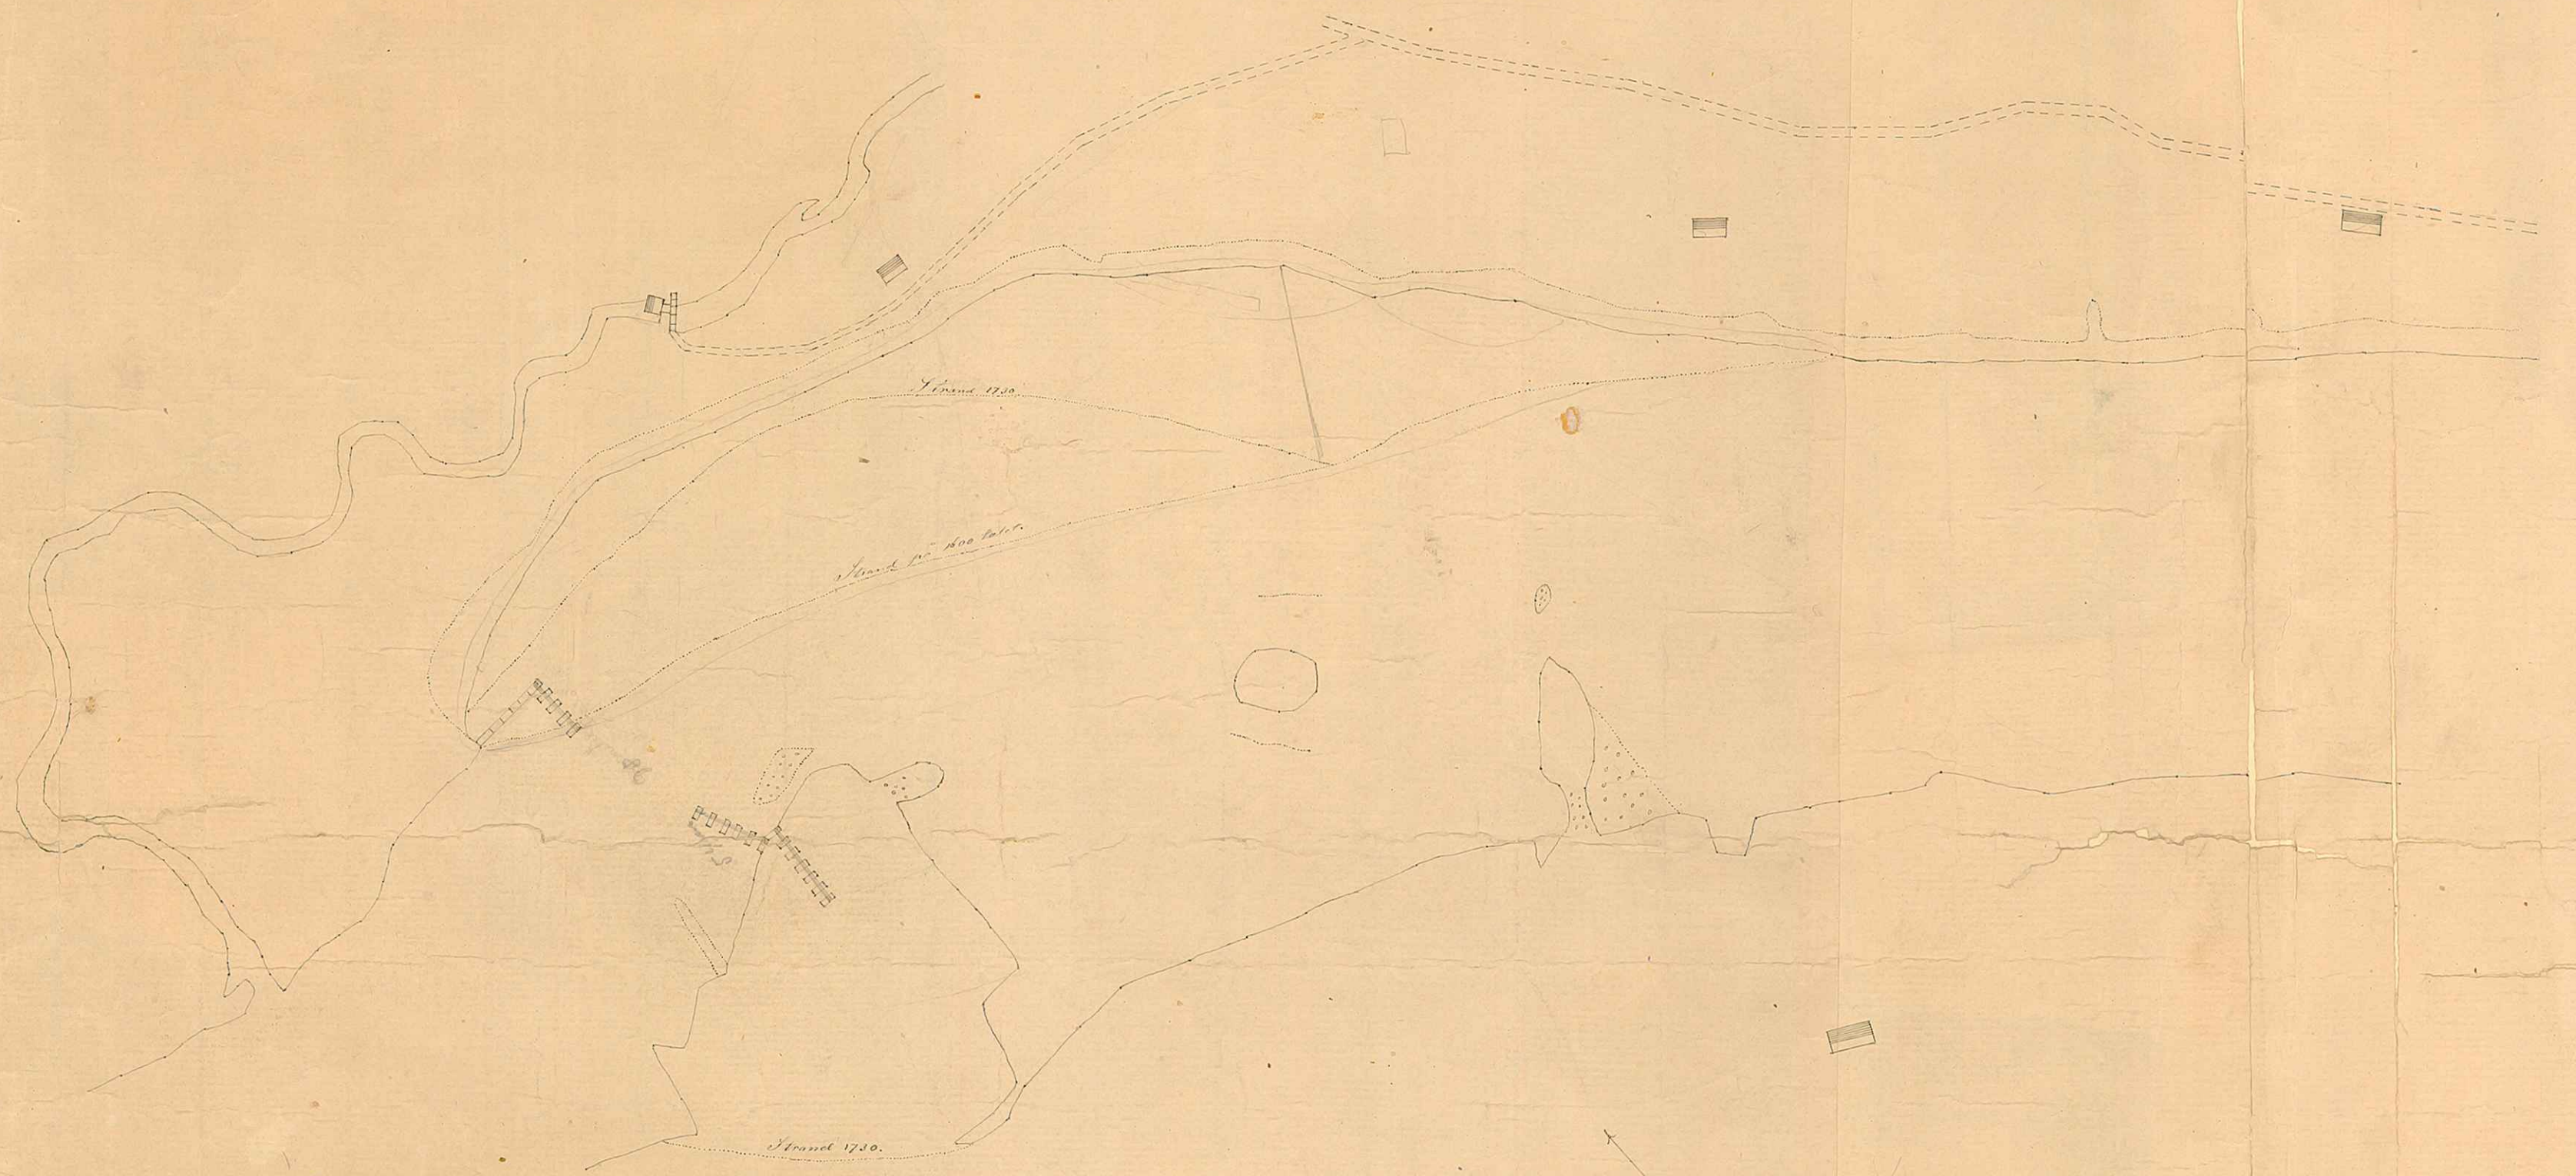

Karta öfver en del af
Umeå Ölf
upptecknad i 1858
af
And. Reich. Hornell.

1/4000

Areal \approx 105000 kv.m.
mätt med planimeter.

1/4000
N
S

ARKIVAKT 129/1964
del av Umeå ölf
B 19:22